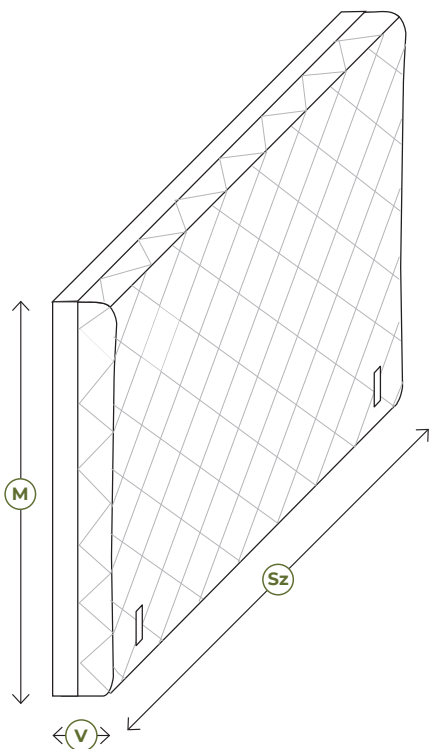

# Grand Alp

mélytűzéssel készített klasszikus kárpitozott fejtég

## JELLEMZŐK:

- Masszív kialakítású belső váz
- Megerősített szerkezet a csatlakozási pontoknál
- Magas minőségű komforthab borítás
- Igényes, kézműves munka

**Szélességi méretek:** 90-120-140-160-180 cm

**Magassági méretek:** 120-140 cm

**Vastagság:** 16 cm

Rögzítési módok: ágyhoz / falhoz

Választható szövetkategoróriák:  
basic / medium / premium

BEDDING  
INTERIOR  
OBJECT

BIO  
TEXTIMA®

Bio-Textima Kft.  
9167 Bősárkány, Ipar utca 1.  
[www.contractbeds.eu](http://www.contractbeds.eu)